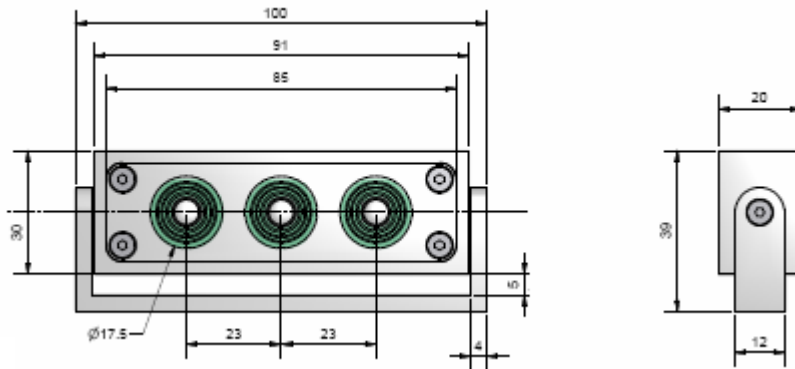

FMod-LEDSPOT

Datasheet

FMod-LEDSPOT1

FMod-LEDSPOT3

Dimensions

FMod-LEDSPOT3

FMod-LEDSPOT1

Specification

LED:	Luxeon 3 (max 350mA)
Lens:	Medium lens 30°
Material:	Aluminum - black mat