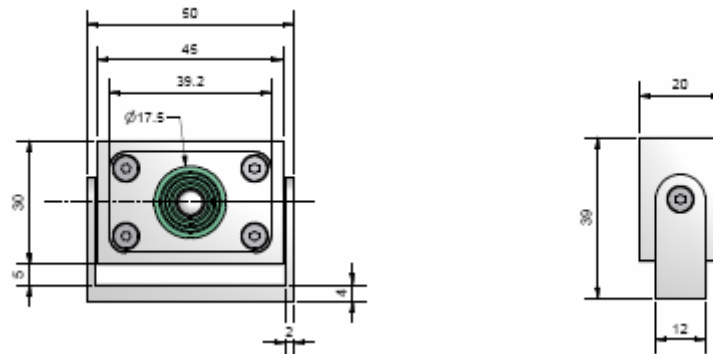

FMod-LEDSPOT

Datasheet

FMod-LEDSPOT1

FMod-LEDSPOT3

Dimensions

FMod-LEDSPOT3

FMod-LEDSPOT1

Specification

LED:	Luxeon 3 (max 350mA)
Lens:	Medium lens 30°
Material:	Aluminum - black mat